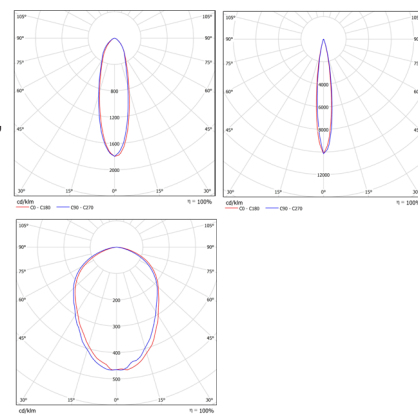

ФЕРЕКС

светодиодные решения

ООО «ТОРГОВЫЙ ДОМ «ФЕРЕКС»

422624, Россия, Республика Татарстан,
с. Столбище, ул. Совхозная, 4В

+7 (843) 784 10 13 www.fereks.ru

8 800 500 09 16 office@fereks.ru