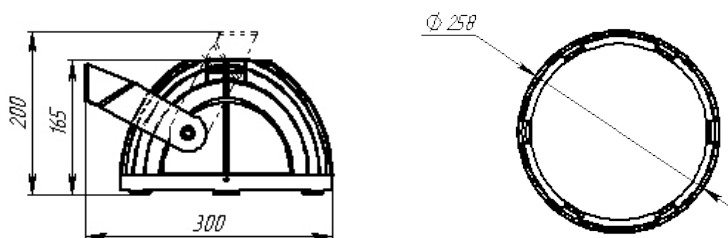

СВЕТОДИОДНЫЙ СВЕТИЛЬНИК FHV

КОРПУС

Сплав алюминия с полимерным покрытием.
Повышенная механическая прочность светильника.

ОПТИКА

ПММА и закаленное стекло.