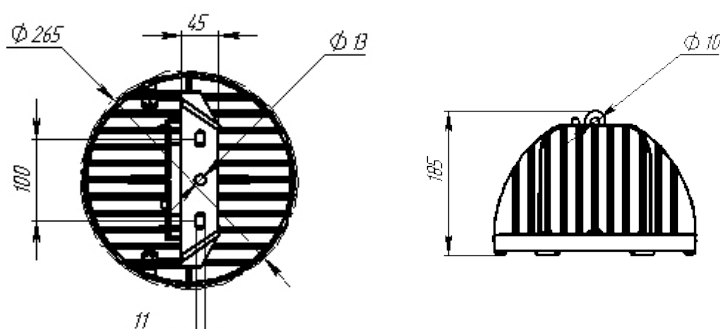

ИСТОЧНИК СВЕТА

Высокоэффективные светодиоды
NICHIA.

КРЕПЛЕНИЕ

Крепление подвесное или поворотный кронштейн.

ТЕХНИЧЕСКИЕ ХАРАКТЕРИСТИКИ

Потребляемая мощность

150 Вт

Световой поток

20950 Лм

Кривая силы света

F – концентрированная 30°,
F – концентрированная 15°,
D – глубокая 60°

Степень защиты корпуса

IP 66

Температура эксплуатации

-40 ÷ + 50°C

Габариты

Ø258x185 мм

Вес

5,2 кг

Гарантийный срок

5 лет